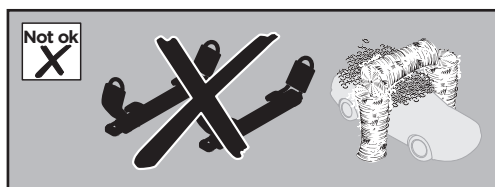

# > Instructions

Kayak Carrier

**CITY CRASH**

Complies with ISO norm

**898000**

C.20151030  
501-8054-05

Bring your life  
thule.com

- EN** Only a few turns  
**DE** Nur wenige Umdrehungen  
**FR** Quelques tours uniquement  
**NL** Slechts enkele slagen  
**IT** Solo qualche giro  
**ES** Sólo algunas vueltas  
**PT** Apenas algumas voltas  
**SV** Endast några varv  
**DK** Kun nogle få omgange  
**NO** Bare noen få omdreininger  
**FI** Vain muutama kierros  
**ET** Ainult mõni pööre  
**LV** Tikai daži apgriezieni  
**LT** Tik keli pasukimai  
**PL** Wystarczy kilka obrotów  
**RU** Только несколько оборотов  
**UK** Лише декілька обертів  
**BG** Само няколко завъртания  
**CS** Pouze několik otáček  
**SK** Len niekoľko otáčok  
**SL** Le nekaj obratov  
**HR/BiH** Samo nekoliko okreta  
**RO** Doar câteva rotiri  
**HU** Csak néhány fordítás  
**EL** Μόνο λίγες περιστροφές  
**TR** Yalnızca birkaç tur