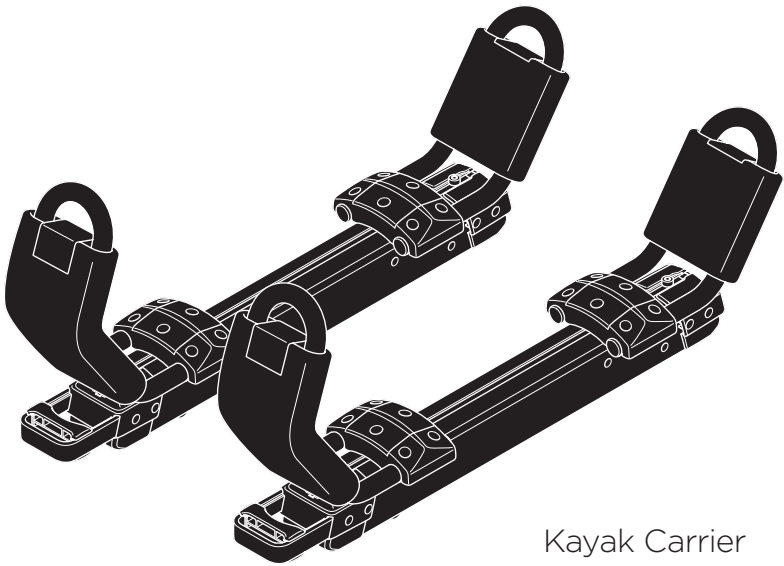

# Thule Hullavator Pro 898

# > Instructions

Kayak Carrier

**CITY CRASH**

Complies with ISO norm

**898000**

C.20151030  
501-8054-05

Bring your life  
thule.com

- EN** Only a few turns  
**DE** Nur wenige Umdrehungen  
**FR** Quelques tours uniquement  
**NL** Slechts enkele slagen  
**IT** Solo qualche giro  
**ES** Sólo algunas vueltas  
**PT** Apenas algumas voltas  
**SV** Endast några varv  
**DK** Kun nogle få omgange  
**NO** Bare noen få omdreininger  
**FI** Vain muutama kierros  
**ET** Ainult mõni pööre  
**LV** Tikai daži apgriezieni  
**LT** Tik keli pasukimai  
**PL** Wystarczy kilka obrotów  
**RU** Только несколько оборотов  
**UK** Лише декілька обертів  
**BG** Само няколко завъртания  
**CS** Pouze několik otáček  
**SK** Len niekoľko otáčok  
**SL** Le nekaj obratov  
**HR/BiH** Samo nekoliko okreta  
**RO** Doar câteva rotiri  
**HU** Csak néhány fordítás  
**EL** Μόνο λίγες περιστροφές  
**TR** Yalnızca birkaç tur