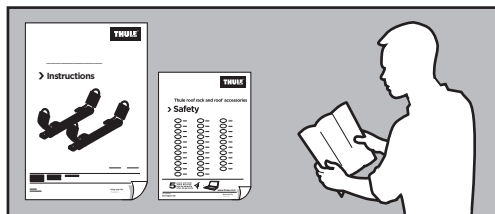

# > Instructions

Kayak Carrier

**CITY CRASH**

Complies with ISO norm

**898000**

C.20151030  
501-8054-05

Bring your life  
thule.com

- EN** Only a few turns  
**DE** Nur wenige Umdrehungen  
**FR** Quelques tours uniquement  
**NL** Slechts enkele slagen  
**IT** Solo qualche giro  
**ES** Sólo algunas vueltas  
**PT** Apenas algumas voltas  
**SV** Endast några varv  
**DK** Kun nogle få omgange  
**NO** Bare noen få omdreininger  
**FI** Vain muutama kierros  
**ET** Ainult mõni pööre  
**LV** Tikai daži apgriezieni  
**LT** Tik keli pasukimai  
**PL** Wystarczy kilka obrotów  
**RU** Только несколько оборотов  
**UK** Лише декілька обертів  
**BG** Само няколко завъртания  
**CS** Pouze několik otáček  
**SK** Len niekoľko otáčok  
**SL** Le nekaj obratov  
**HR/BiH** Samo nekoliko okreta  
**RO** Doar câteva rotiri  
**HU** Csak néhány fordítás  
**EL** Μόνο λίγες περιστροφές  
**TR** Yalnızca birkaç tur