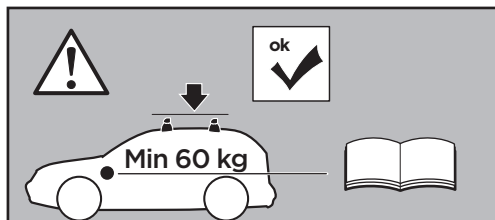

# > Instructions

Kayak Carrier

**CITY CRASH**

Complies with ISO norm

**898000**

C.20151030  
501-8054-05

Bring your life  
thule.com

- EN** Only a few turns  
**DE** Nur wenige Umdrehungen  
**FR** Quelques tours uniquement  
**NL** Slechts enkele slagen  
**IT** Solo qualche giro  
**ES** Sólo algunas vueltas  
**PT** Apenas algumas voltas  
**SV** Endast några varv  
**DK** Kun nogle få omgange  
**NO** Bare noen få omdreininger  
**FI** Vain muutama kierros  
**ET** Ainult mõni pööre  
**LV** Tikai daži apgriezieni  
**LT** Tik keli pasukimai  
**PL** Wystarczy kilka obrotów  
**RU** Только несколько оборотов  
**UK** Лише декілька обертів  
**BG** Само няколко завъртания  
**CS** Pouze několik otáček  
**SK** Len niekoľko otáčok  
**SL** Le nekaj obratov  
**HR/BiH** Samo nekoliko okreta  
**RO** Doar câteva rotiri  
**HU** Csak néhány fordítás  
**EL** Μόνο λίγες περιστροφές  
**TR** Yalnızca birkaç tur