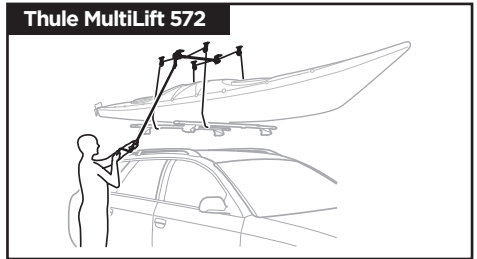

- Thule Strap 521** 1 x 275 cm
- Thule Strap 522** 1 x 400 cm
- Thule Strap 523** 2 x 400 cm
- Thule Strap 524** 2 x 275 cm
- Thule Strap 551** 2 x 600 cm

**Thule One-Key System**

- 544** (x4)
- 596** (x6)
- 588** (x8)
- 452** (x12)