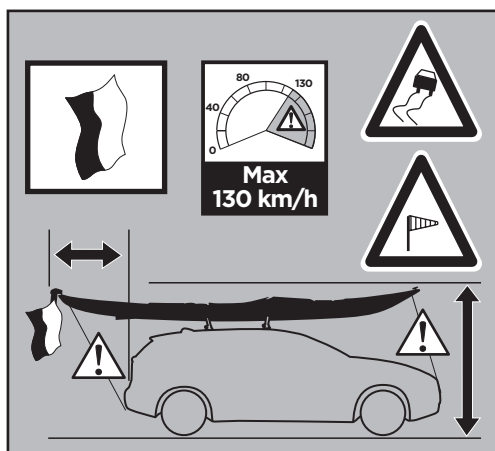

# > Instructions

Kayak Carrier

**CITY CRASH**

Complies with ISO norm

**898000**

C.20151030  
501-8054-05

Bring your life  
thule.com

- EN** Only a few turns  
**DE** Nur wenige Umdrehungen  
**FR** Quelques tours uniquement  
**NL** Slechts enkele slagen  
**IT** Solo qualche giro  
**ES** Sólo algunas vueltas  
**PT** Apenas algumas voltas  
**SV** Endast några varv  
**DK** Kun nogle få omgange  
**NO** Bare noen få omdreininger  
**FI** Vain muutama kierros  
**ET** Ainult mõni pööre  
**LV** Tikai daži apgriezieni  
**LT** Tik keli pasukimai  
**PL** Wystarczy kilka obrotów  
**RU** Только несколько оборотов  
**UK** Лише декілька обертів  
**BG** Само няколко завъртания  
**CS** Pouze několik otáček  
**SK** Len niekoľko otáčok  
**SL** Le nekaj obratov  
**HR/BiH** Samo nekoliko okreta  
**RO** Doar câteva rotiri  
**HU** Csak néhány fordítás  
**EL** Μόνο λίγες περιστροφές  
**TR** Yalnızca birkaç tur